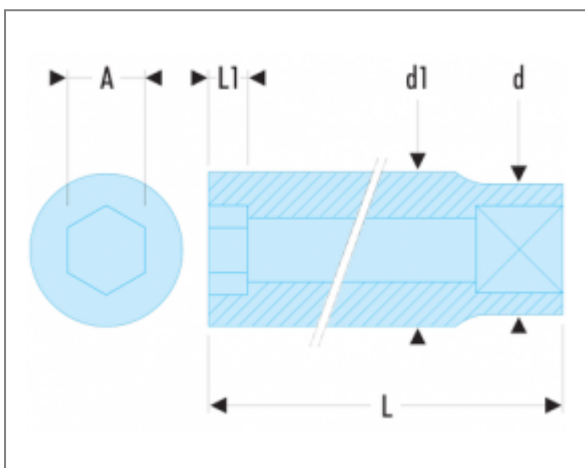

K.LA - DOUILLES 3/4" LONGUES 6 PANS MÉTRIQUES | K.24LA

Norme :

NF ISO 2725-1, NF ISO 1711-1, ISO 2725-1, ISO 1711-1, DIN 3124, ASME B107.5

Description

- Profil OGV® : plus de puissance et de sécurité, préserve les écrous.
- Permet un verrouillage de sécurité avec les cliquets et accessoires équipés de plongeurs.
- Equipées d'un bouton de déverrouillage rapide.
- Présentation : chromée satinée.

Informations

A [mm]	24
d [mm]	38
d1 [mm]	36,0
L [mm]	90
L1 [mm]	24
6 pans [mm]	6
[g]	400