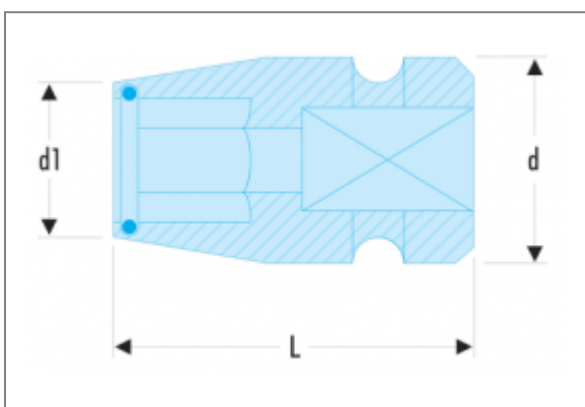

## NJ-NS.236A - DOUILLES IMPACT PORTE-EMBOUTS | NS.236A

### Informations

<b>A ["]</b>	5/16
<b>d [mm]</b>	25
<b>d ["]</b>	5/16
<b>d1 [mm]</b>	15,5
<b>L [mm]</b>	40
<b>BA</b>	BA.20A
<b>Carré ["]</b>	1/2
<b>GA</b>	GA.20A
<b>[g]</b>	65