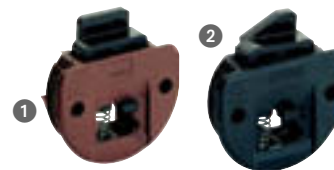

Ferrure de porte coulissante coulissant par le bas

Slide Line 55

Composants

Rails de coulissage et de guidage

- Pour poids de porte maxi. 15 kg
- Longueur 4000 mm
- Plastique

Finition	Référence	Qté
blanc	0 025 120	30
brun	0 025 121	30
couleur pin	0 025 660	30
gris	0 061 546	30
noir	0 066 900	30

- Pour poids de porte maxi. 30 kg
- Longueur 4000 mm
- Aluminium

Finition	Référence	Qté
argent anodisé	1 079 090	4
foncé anodisé	0 070 961	4

Mèche en métal dur pour pièce de guidage et butée de porte à enfoncer

- Tige 10 mm, cylindrique
- Seulement pour perceuses verticales et manuelles

Pièce de coulissage à verrou à ressort

- Prévoir 2 pièces de guidage par porte
- Plastique

Désignation	Finition	Référence	Qté
1 Pièce de guidage	brun	0 025 123	1/100
2 Pièce de guidage avec verrou biseauté	noir	0 043 662	1/100

Pièces de coulissage à visser

- Réglable en hauteur
- Galets de coulissage en plastique montés sur double roulement
- Prévoir 2 pièces de coulissage par porte
- Plastique brun

Poids de porte maxi. kg	Référence	Qté
15	0 025 122	1/100
30	0 070 962	1/100