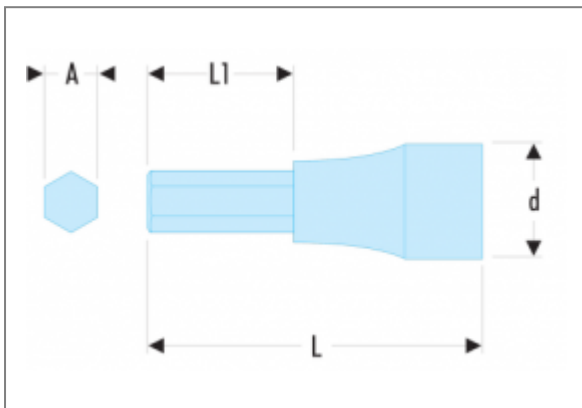

JT - DOUILLES TOURNEVIS 3/8" POUR VIS 6 PANS CREUX MÉTRIQUES | JT.10

Description

- Embouts amovibles.
- Douille J.235.
- Présentation : chromée brillante, avec embout phosphaté.
- Disponible en jeu sur rack métallique : Réf JT.40.

Informations

A [mm]	10
d [mm]	18
L [mm]	47,5
L1 [mm]	17,5
Douille	J.236
Embouts	EH.210
[g]	50