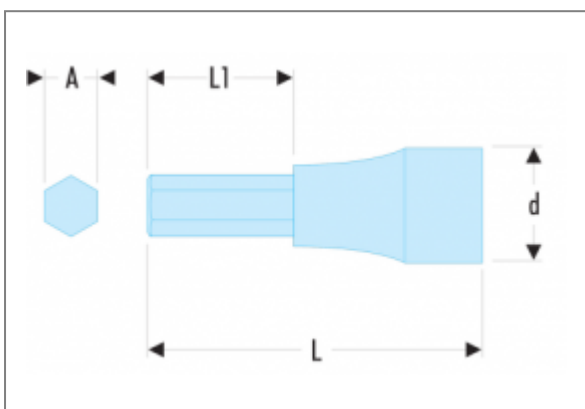

JT - DOUILLES TOURNEVIS 3/8" POUR VIS 6 PANS CREUX MÉTRIQUES | JT.8

Description

- Embouts amovibles.
- Douille J.235.
- Présentation : chromée brillante, avec embout phosphaté.
- Disponible en jeu sur rack métallique : Réf JT.40.

Informations

A [mm]	8
d [mm]	18
L [mm]	47,5
L1 [mm]	17,5
Douille	J.236
Embouts	EH.208
[g]	43