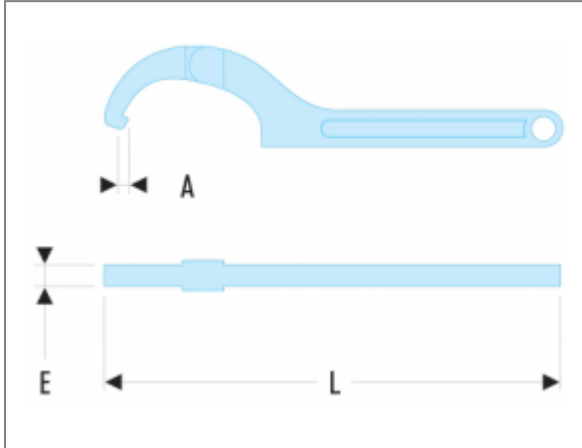

## 125A - CLÉS À ERGOTS MODÈLES ARTICULÉS | 125A.180

### Description

- Pour écrous à encoche latérale.
- L'articulation est équipée d'une rondelle-ressort garantissant douceur et fiabilité du fonctionnement.
- Ces 5 dimensions remplacent à elles seules trois fois plus de clés de modèles classiques fixes.
- Capacité : de 15 à 180 mm.
- Présentation : chromée satinée.

### Informations

<b>A [mm]</b>	7,5
<b>d [mm]</b>	120 - 180
<b>E [mm]</b>	11
<b>L [mm]</b>	492
<b>[g]</b>	1480