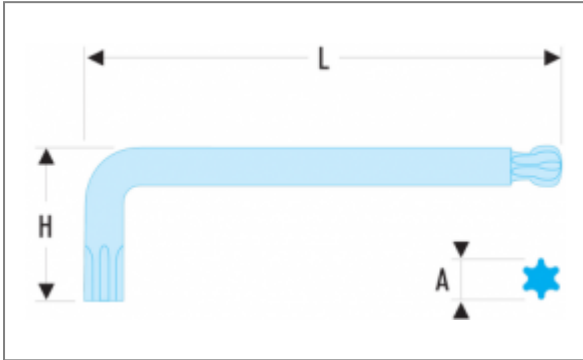

## 89S - CLÉS MÂLES LONGUES TORX® - À TÊTE SPHÉRIQUE | 89S.30

### Description

- Conformes aux spécifications Torx®.
- La tête sphérique permet un débattement jusqu'à 20°, pour les endroits difficiles d'accès.
- Présentation : brunie.

### Informations

<b>A [mm]</b>	5,49
<b>Torx [No]</b>	T30
<b>H [mm]</b>	30
<b>L [mm]</b>	120
<b>[g]</b>	30