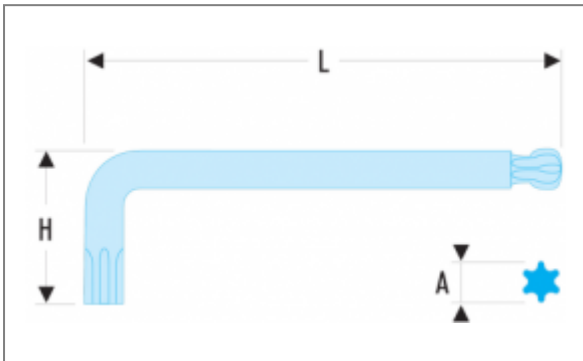

## 89S - CLÉS MÂLES LONGUES TORX® - À TÊTE SPHÉRIQUE | 89S.25

### Description

- Conformes aux spécifications Torx®.
- La tête sphérique permet un débattement jusqu'à 20°, pour les endroits difficiles d'accès.
- Présentation : brunie.

### Informations

<b>A [mm]</b>	4,40
<b>Torx [No]</b>	T25
<b>H [mm]</b>	25
<b>L [mm]</b>	105
<b>[g]</b>	18