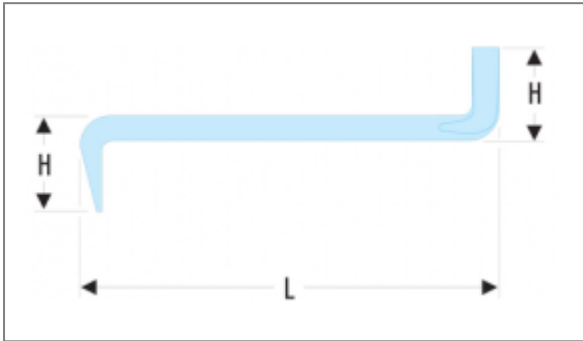

## ARZ - AKZ - TOURNEVIS COUDÉS - POUR VIS À FENTE | ARZ.4

### Description

- ARZ à lame ronde.
- AKZ à lame carrée.
- Deux extrémités dans deux plans à 90°.
- Opérant par quart de tour par retournement.
- Présentation : brunie.

### Informations

**A [mm]** 4,0

**E [mm]** 0,8

**H [mm]** 13,0

**L [mm]** 86

**L1 [mm]** 0,5

### Description

Tournevis PROTWIST® coudé lame  
ronde de 4 mm

**[g]** 10