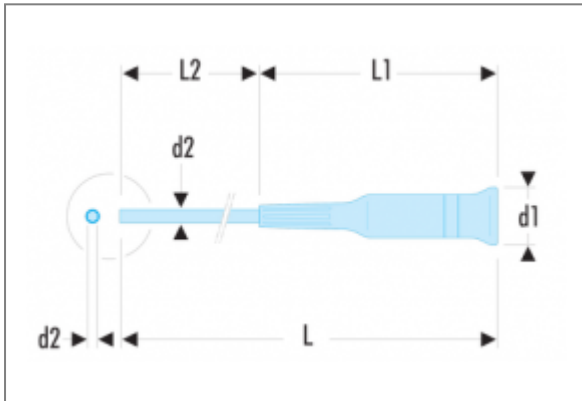

AEFP - AEFD TOURNEVIS MICRO-TECH® POUR EMPREINTE PHILLIPS® ET POZIDRIV® | AEFP.1X75

Description

- Présentation AEFP : lame chromée, bout bruni.
- Présentation AEFD : lame brunie.

Informations

No.	PH.1
Phillips [No]	PH.1
Pozidriv [No]	-
d1 x L1 [mm]	21 x 93
d2 x L2 [mm]	4,0 x 75
L [mm]	168
Couleur	Marron
[g]	37,5