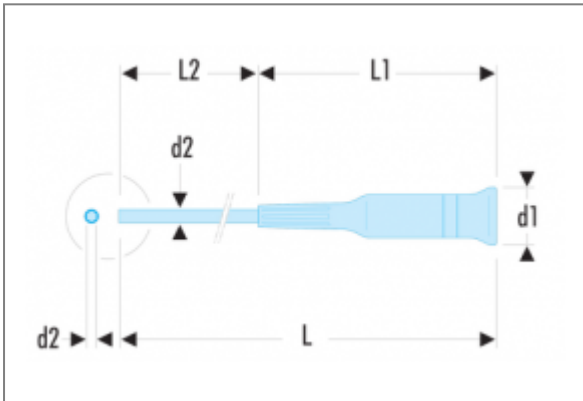

AEFP - AEFD TOURNEVIS MICRO-TECH® POUR EMPREINTE PHILLIPS® ET POZIDRIV® | AEFP.00X75

Description

- Présentation AEFP : lame chromée, bout bruni.
- Présentation AEFD : lame brunie.

Informations

No.	PH.00
Phillips [No]	PH.00
Pozidriv [No]	-
d1 x L1 [mm]	17 x 82
d2 x L2 [mm]	2,5 x 75
L [mm]	157
Couleur	Violet
[g]	14,9