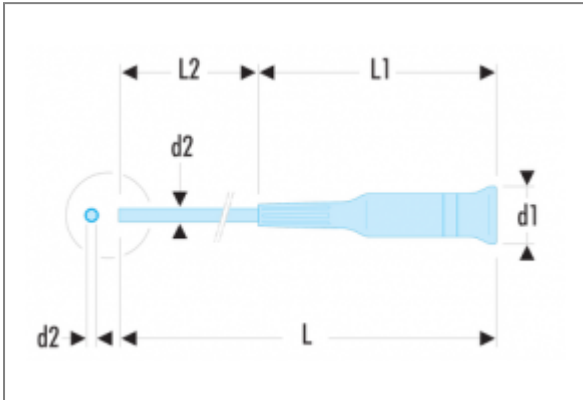

## AEF - TOURNEVIS MICRO-TECH® POUR VIS À FENTE | AEF.2,5X35

### Description

- A tête pivotante.
- Présentation : lame chromée, bout bruni.

### Informations

<b>d1 x L1 [mm]</b>	17 x 82
<b>d2 x L2 [mm]</b>	2,5 x 35
<b>L [mm]</b>	117
<b>Couleur</b>	Bleu
<b>[g]</b>	13,3