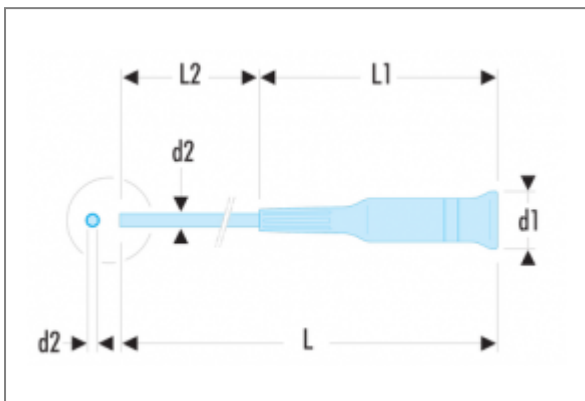

AEF - TOURNEVIS MICRO-TECH® POUR VIS À FENTE | AEF.1,8X35

Description

- A tête pivotante.
- Présentation : lame chromée, bout bruni.

Informations

d1 x L1 [mm]	17 x 82
d2 x L2 [mm]	1,8 x 35
L [mm]	117
Couleur	Vert
[g]	13,2