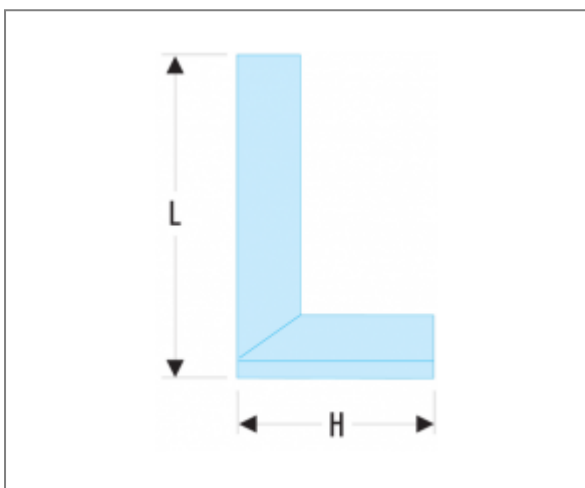

## DELA.1223 - EQUERRES DE MENUISIER INOX | DELA.1223.02

### Description

- lame acier inoxydable divisée en mm recto-verso protégée par un fourreau.
- Antireflet.
- Gravures profondes.
- Talon aluminium, anodisé.

### Informations

**L x H [mm]**

250 x 140

**[g]**

200