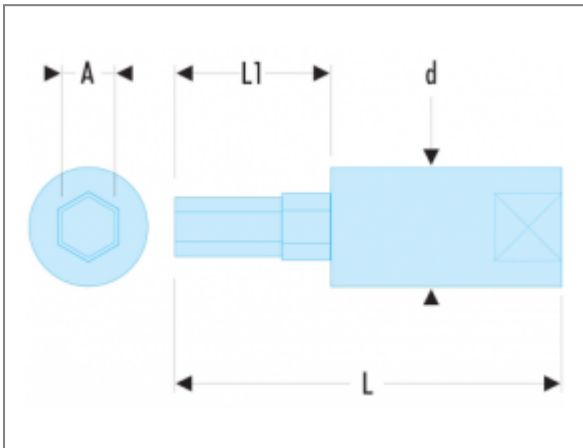

## RT - DOUILLES TOURNEVIS 1/4" POUR VIS 6 PANS MÉTRIQUES | RT.8

### Description

- Embout amovible de grande dureté pour plus de longévité.
- Douille R.245.
- Présentation : chromée brillante, avec embout phosphaté.

### Informations

<b>A [mm]</b>	8,0
<b>d [mm]</b>	11,3
<b>L [mm]</b>	37
<b>L1 [mm]</b>	15
<b>Embouts</b>	EH.108
<b>[g]</b>	22