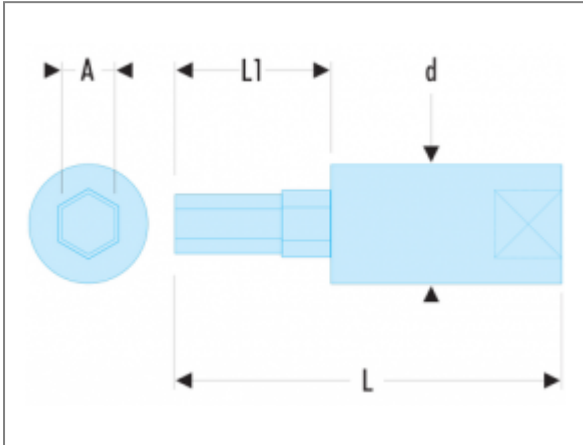

## RT - DOUILLES TOURNEVIS 1/4" POUR VIS 6 PANS MÉTRIQUES | RT.6

### Description

- Embout amovible de grande dureté pour plus de longévité.
- Douille R.245.
- Présentation : chromée brillante, avec embout phosphaté.

### Informations

<b>A [mm]</b>	6,0
<b>d [mm]</b>	11,3
<b>L [mm]</b>	37
<b>L1 [mm]</b>	15
<b>Embouts</b>	EH.106
<b>[g]</b>	20