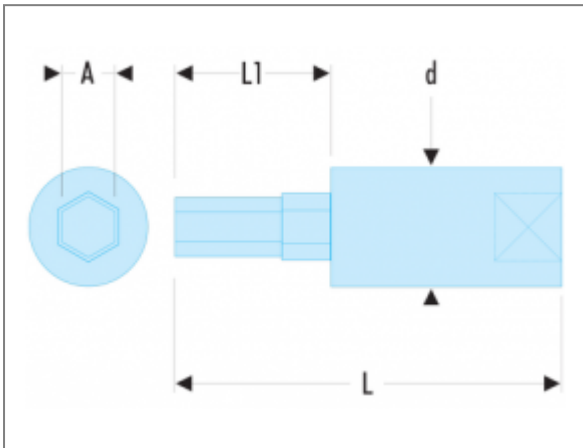

RT - DOUILLES TOURNEVIS 1/4" POUR VIS 6 PANS MÉTRIQUES | RT.4

Description

- Embout amovible de grande dureté pour plus de longévité.
- Douille R.245.
- Présentation : chromée brillante, avec embout phosphaté.

Informations

A [mm]	4,0
d [mm]	11,3
L [mm]	37
L1 [mm]	15
Embouts	EH.104
[g]	18