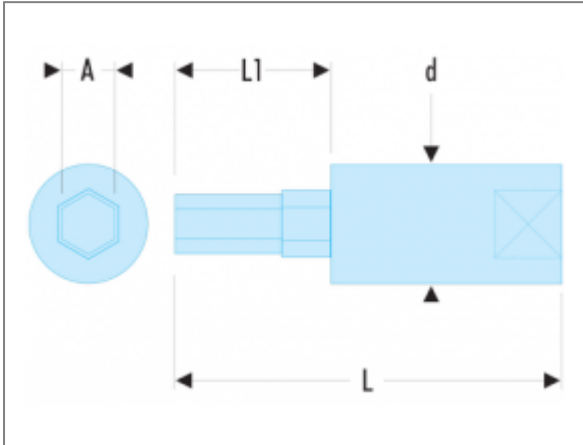

## RT - DOUILLES TOURNEVIS 1/4" POUR VIS 6 PANS EN POUCES | RT.3/16

### Description

- Embout amovible de grande dureté pour plus de longévité.
- Douille R.245.
- Présentation : chromée brillante, avec embout phosphaté.

### Informations

<b>A [mm]</b>	4,76
<b>d [mm]</b>	11,3
<b>L [mm]</b>	37
<b>L1 [mm]</b>	15
<b>Embouts</b>	EH.103/16
<b>[g]</b>	18