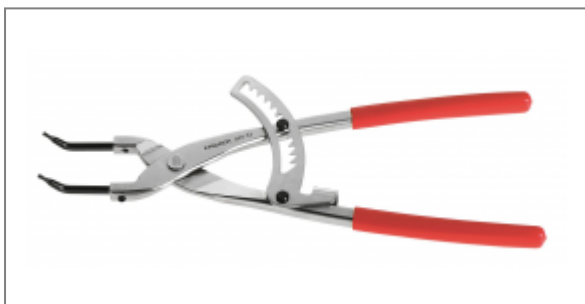

PINCE À CRÉMAILLÈRE "FERMANTES" POUR CIRCLIPS® INTÉRIEURS | 499.32

Norme :

ASME B107.500

Description

- Bec interchangeable.
- Crémaillère pour tenir sans effort les Circlips® pendant la mise en place (dispose d'une gâchette de déverrouillage).
- Présentation : chromée, gainée pvc rouge.

Informations

d [mm]	3,2
d mini - maxi [mm]	85 - 200
L [mm]	310
L maxi [mm]	310
Becs	45°
[g]	480