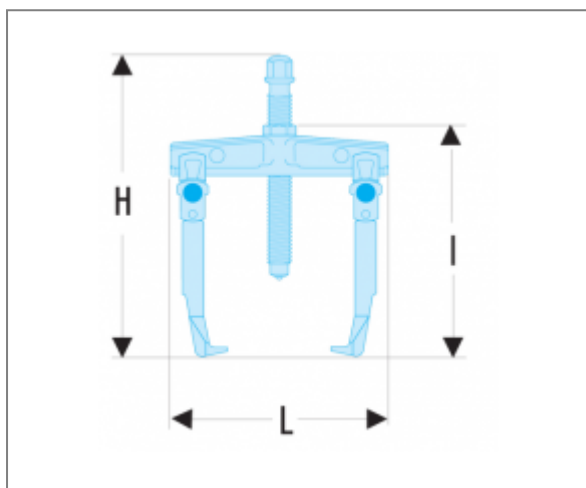

## U.32T - EXTRACTEURS 2 GRIFFES COULISSANTES AVEC BLOCAGE | U.32T6-20

### Description

- Polyvalent : transformation possible en prise intérieure ou extérieure avec la même griffe.
- Sécurité : molette de blocage des griffes.

### Informations

<b>B mini - maxi [mm]</b>	130 - 290
<b>L x I x H [mm]</b>	277 x 215 x 255
<b>P maxi [mm]</b>	150
<b>T [kN]</b>	60
<b>Vis</b>	U.32T6-1
<b>6 pans [mm]</b>	24
<b>Extracteur [mm]</b>	32
<b>Tonnes [t]</b>	6
<b>Vis [mm]</b>	24
<b>[kg]</b>	3,200