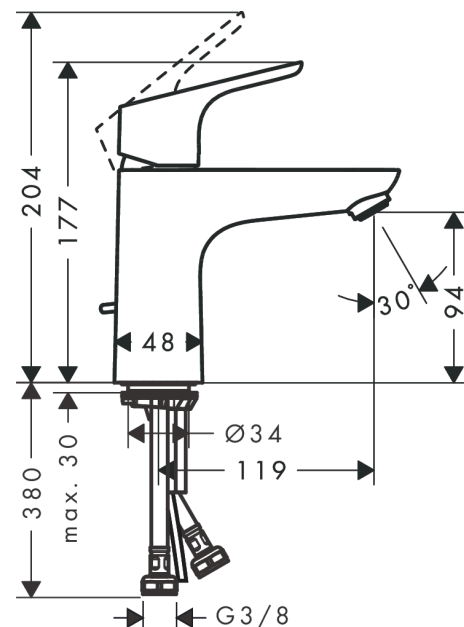

Focus

Mitigeur de lavabo 100 CH3 CoolStart, avec tirette et vidage

Finition: **Chrome** Numéro d'article: **31621000**

Description

Caractéristiques

- comprenant: mitigeur de lavabo, garniture de vidage
- ComfortZone: 100
- Longueur du bec: 119 mm
- hauteur du bec: 94 mm
- variante de la poignée: poignée
- type de jet: jet Normal
- débit maximal à 3 bars: 5 l/min
- cartouche céramique
- limiteur de température réglable
- convient aux chauffe-eaux instantanés
- garniture de vidage 1¼
- matériau de la garniture de vidage: métallique
- E00, CH3, A3, U3
- CoolStart : démarrage en eau froide en position de poignée centrée
- Taxonomie UE: max. 6 l/min - SC (Substantial Contribution)
- ACS 22 ACC LY 299 France, valide jusqu'au 07.06.2027
- NF077_375-M1

Détails de l'article

EAN

4011097691510

Technologie

Certificats / Eco-Responsabilité

Photo du produit

Plan géométral

Focus

Mitigeur de lavabo 100 CH3 CoolStart, avec tirette et vidage

Finition: **Chrome** Numéro d'article: **31621000**

Schéma d'écoulement