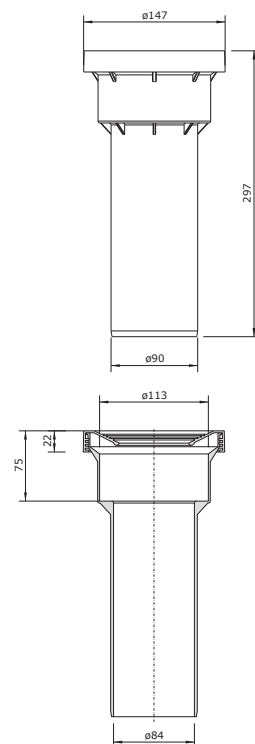

PACK WC SUSPENDU DANUBE

CUVETTE CARRÉE SANS BRIDE

Code : 69 262 937

Norme :

22 - Type CL 1

EN 997

**GARANTIE
5 ANS***

*Garantie 2 ans pour l'abattant

DESSCRIPTIF

- Aspect esthétique avec système encastré au mur
- Profil carré
- Facile d'entretien, hygiénique et fonctionnel
- Sans bride : limite l'accumulation de saletés et de bactéries
- Abattant déclinable avec frein de chute : démontage et montage rapide
- En céramique blanc
- Vendu sans système de chasse

LIVRÉ AVEC

- Kit de fixation
- Abattant

Code	Pièces détachées
69 340 377	Abattant WC pour pack WC Danube suspendu
Code	Produit complémentaire
29 760 535	Mécanisme de chasse

Les produits présentés suivent les spécifications techniques internes de XHANDER.