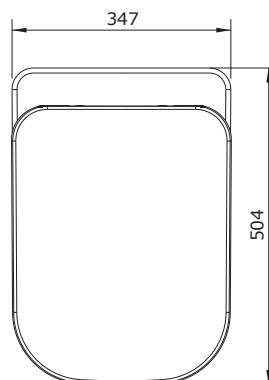

Les produits présentés suivent les spécifications techniques internes de XHANDER.

Les dimensions de ceux-ci sont données à titre indicatif.

Nous nous réservons le droit de procéder aux modifications techniques, sans préavis, qui permettraient d'améliorer les fonctionnalités de nos produits.

YOUR PERFORMANCE PARTNER