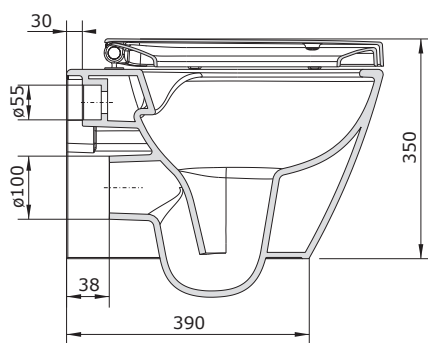

PACK WC SUSPENDU DANUBE

CUVETTE CARRÉE SANS BRIDE

Code : 69 262 937

Norme :

22 - Type CL 1

EN 997

**GARANTIE
5 ANS***

*Garantie 2 ans pour l'abattant

DESSCRIPTIF

- Aspect esthétique avec système encastré au mur
- Profil carré
- Facile d'entretien, hygiénique et fonctionnel
- Sans bride : limite l'accumulation de saletés et de bactéries
- Abattant déclinable avec frein de chute : démontage et montage rapide
- En céramique blanc
- Vendu sans système de chasse

LIVRÉ AVEC

- Kit de fixation
- Abattant

Code	Pièces détachées
69 340 377	Abattant WC pour pack WC Danube suspendu
Code	Produit complémentaire
29 760 535	Mécanisme de chasse

Les produits présentés suivent les spécifications techniques internes de XHANDER.