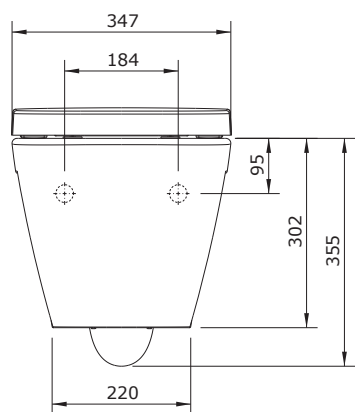

PACK WC SUSPENDU DANUBE

CUVETTE CARRÉE SANS BRIDE

Code : 69 262 937

Norme :

22 - Type CL 1

EN 997

**GARANTIE
5 ANS***

*Garantie 2 ans pour l'abattant

DESSCRIPTIF

- Aspect esthétique avec système encastré au mur
- Profil carré
- Facile d'entretien, hygiénique et fonctionnel
- Sans bride : limite l'accumulation de saletés et de bactéries
- Abattant déclinable avec frein de chute : démontage et montage rapide
- En céramique blanc
- Vendu sans système de chasse

LIVRÉ AVEC

- Kit de fixation
- Abattant

Code	Pièces détachées
69 340 377	Abattant WC pour pack WC Danube suspendu
Code	Produit complémentaire
29 760 535	Mécanisme de chasse

Les produits présentés suivent les spécifications techniques internes de XHANDER.