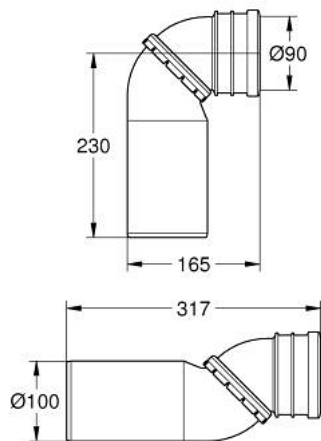

39 954 000 **RAPID SL PIPE D'ÉVACUATION WC ORIENTABLE 90°**

DESCRIPTION DU PRODUIT

- Pipe coudée orientable 90° pour bâti-support WC
- Pour réservoir encastré universel ou équipant les bâtis-supports avec réservoir universel

Pure Freude
an Wasser

39 954 000 **RAPID SL PIPE D'ÉVACUATION WC ORIENTABLE 90°**

Aucune vue éclatée n'est disponible pour cette liste de pièces détachées.

PIÈCES DÉTACHÉES, janvier 2008 – now

1: Joint torique 35 x 2 (N ° de commande 4207700M)