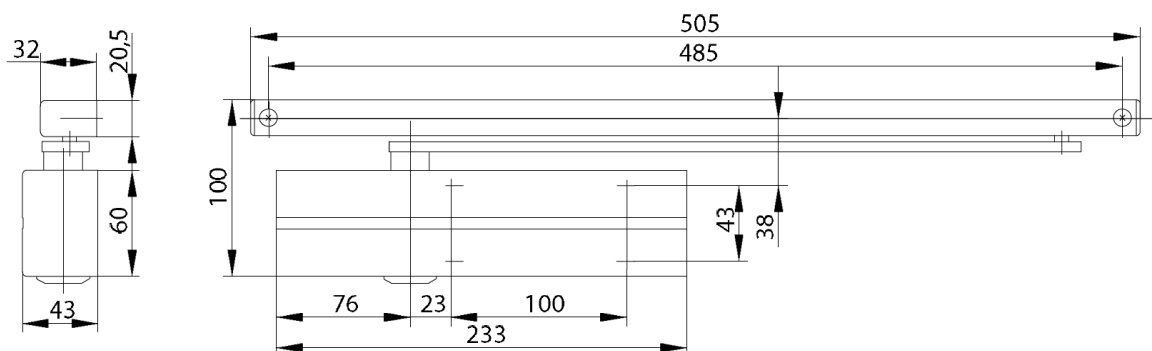

## Ferme porte en applique Série DC bras glissière

Vachette®

ASSA ABLOY

### Descriptif technique :

- Vitesse de fermeture, à-coup final et amortissement à l'ouverture réglables en continu à partir de vis de réglage
- Valves thermodynamiques pour des performances régulières
- Angle d'ouverture jusqu'à 180°
- Pour portes jusqu'à 950mm de largeur
- Montage rapide et facile
- Ensemble tout compris avec ferme-porte et bras glissière
- Couleurs standards : argent (EV1), blanc (RAL9016), noir (RAL9005)