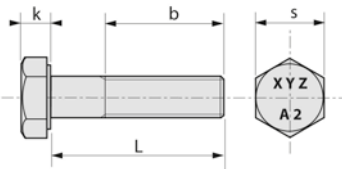

Boulonnerie visserie gamme inox A2

VIS TÊTE HEXAGONALE PARTIELLEMENT FILETÉE INOX A2

43PA

Famille : 0801.

DIN 931

Diam	M5	M6	M8	M10	M12	M14	M16	M18	M20	M22	M24	M27	M30	M33	M36
k	3,5	4	5,3	6,4	7,5	8,8	10	11,5	12,5	14	15	17	18,7	21	22,5
s	8	10	13	17/16*	19/18*	22/21*	24	27	30	32/34*	36	41	46	50	55
Pas	0,8	1,00	1,25	1,50	1,75	2,00	2,00	2,50	2,50	2,50	3,00	3,00	3,50	3,50	4,00
b si L<=125	16	18	22	26	30	34	38	42	46	50	54	60	66	72	78
b si L>=125-200	/	24	28	32	36	40	44	48	52	56	60	66	72	78	84
b si L>200	/	/	/	45	49	53	57	61	65	69	73	41	46	50	55