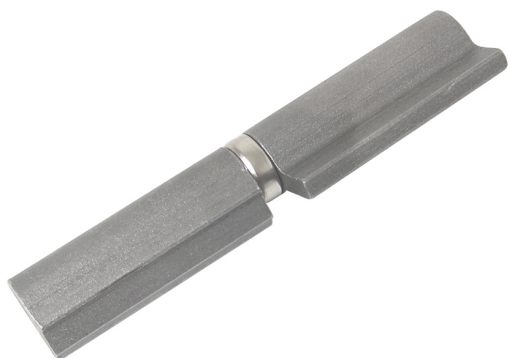

FICHE PRODUIT

Paumelle Mixte Soudan - Butée à billes

Fabricant Français

Informations Article

Référence commerciale : MS120ABBA
Quantité Conditionnée : 10

Code Douanier : 83021000
Catégorie article : Disponible en stock sous 2 semaines

Norme(s) de l'article :

Caractéristiques

- Finition (RAL):
- Poids : 0,235 kg