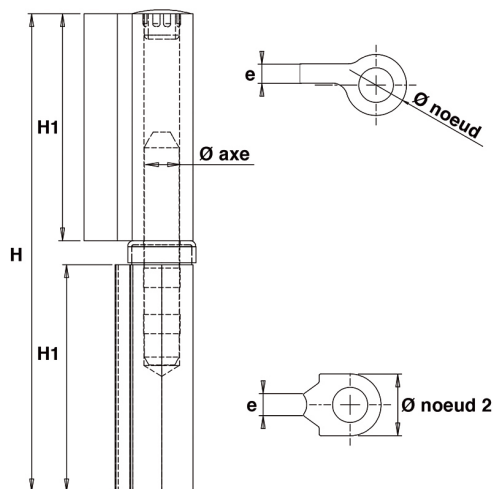

FICHE PRODUIT

Paumelle Mixte Soudan - Butée à billes

Fabricant Français

Informations Article

Référence commerciale : MS120ABBA
Quantité Conditionnée : 10

Code Douanier : 83021000
Catégorie article : Disponible en stock sous 2 semaines

Norme(s) de l'article :

Caractéristiques

- Finition (RAL):
- Poids : 0,235 kg