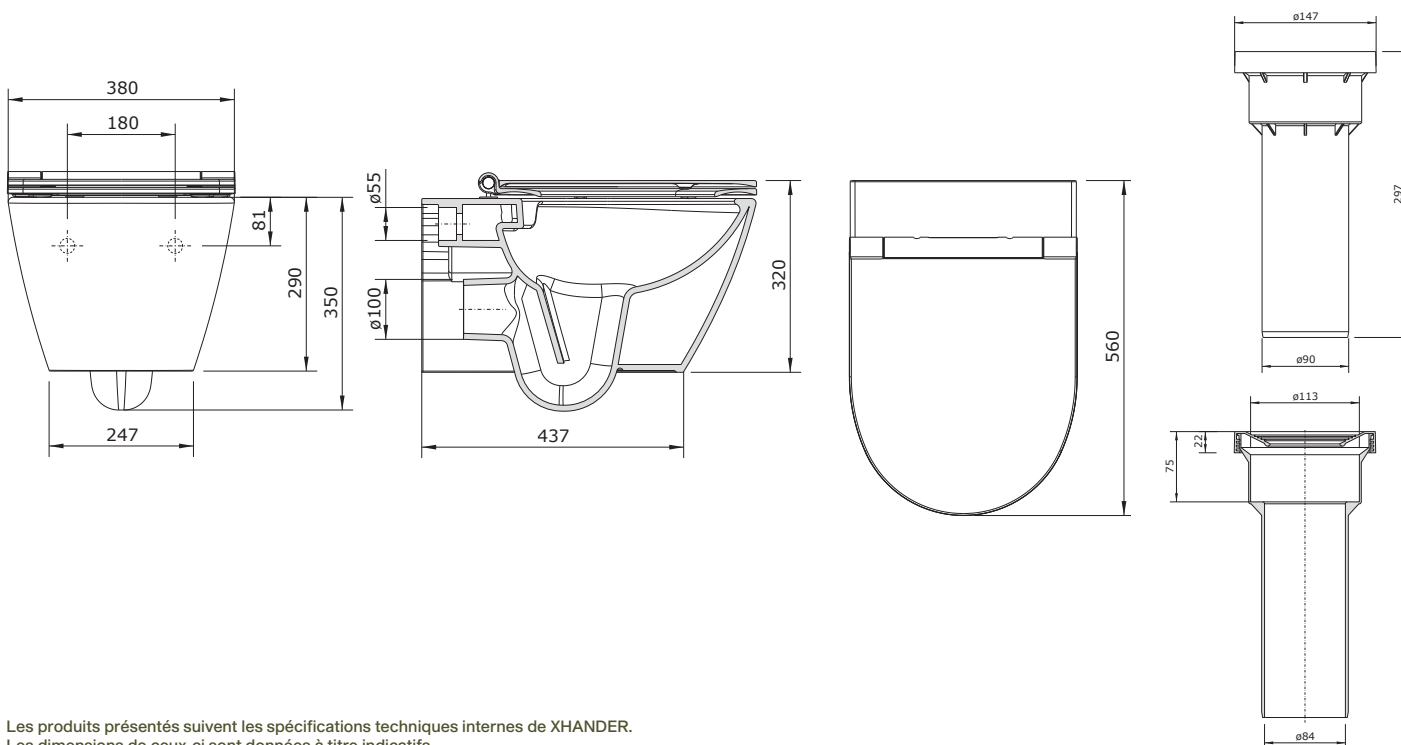

PACK WC SUSPENDU DANUBE

CUVETTE ARRONDIE SANS BRIDE

Code : 69 262 945

Norme :

22 - Type CL 1

**GARANTIE
5 ANS***

*Garantie 2 ans pour l'abattant

DESRIPTIF

- Aspect esthétique avec système encastré au mur
- Profil rond
- Facile d'entretien, hygiénique et fonctionnel
- Sans bride : limite l'accumulation de saletés et de bactéries
- Abattant déclinable profil slim avec frein de chute : démontage et montage rapide
- En céramique blanc

LIVRÉ AVEC

- Kit de fixation
- Abattant

Code	Pièces détachées
69 340 385	Abattant WC pour pack WC Danube suspendu slim

Les produits présentés suivent les spécifications techniques internes de XHANDER.

Les dimensions de ceux-ci sont données à titre indicatifs.