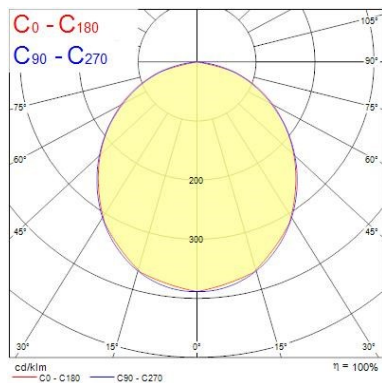

### Données optiques

Flux lumineux luminaire (lm)	630
Luminaire efficacy (lm/W)	90
Température de couleur (K)	4000
Couleur de lumière	Blanc froid
IRC (Ra)	80
Colour Variation Initial (SDCM)	SDCM6
Beam Angle (°)	110
Photobiological Risk Group	RG0

### Données physiques

Finition corps	Blanc
Indice de protection IP	IP65/20
Indice de protection IK	IK03
Finition diffuseur	Transparent
Matériau diffuseur	Polycarbonate
Longueur (mm)	87
Largeur (mm)	87
Hauteur (mm)	47
Ouverture de plafond (Lxl en mm ou diamètre en mm)	68-74
Poids (kg)	0.18

## PHOTOMÉTRIE

Distance [m]	Cone diameter [m]	E [0°]	E [C90]	E [C0]	Illuminance [lx]
0.5	1.29	908	104	155	
1.0	2.58	227	26	39	
1.5	3.88	101	12	17	
2.0	5.18	51	7	10	
2.5	6.47	36	5	7	
3.0	7.76	28	4	6	

Distance [m]    Cone diameter [m]    Illuminance [lx]  
 C0 - C180 (Half beam angle: 104.4°)  
 C90 - C270 (Half beam angle: 104.4°)