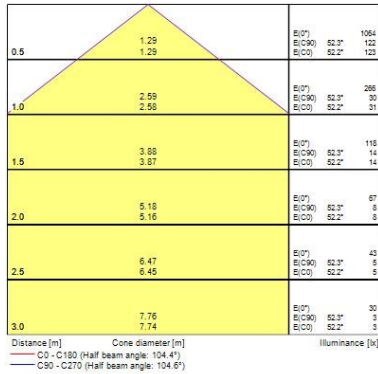

YourHome Spot IP65

YourHome Spot TBT 630lm 3-CCT DIM IP65 Blanc
0005257

SCHÉMAS TECHNIQUES