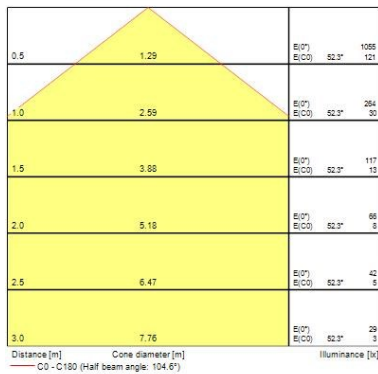

YourHome Spot IP65

YourHome Spot TBT 630lm 3-CCT DIM IP65 Blanc
0005257

SCHÉMAS TECHNIQUES