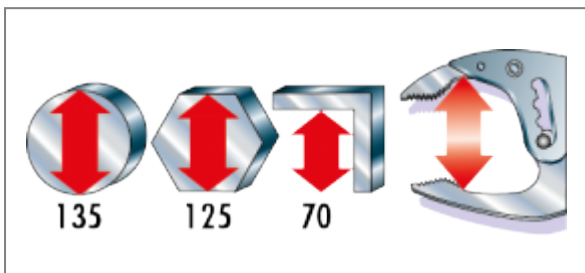

PINCE-ÉTAUX GRANDE CAPACITÉ | 505A

Description

- Boutonnière 5 positions.
- Gâchette pour un déblocage maîtrisé et sans à-coup.
- Pratique et sûr. Utilisable d'une seule main.
- Capacité jusqu'à 135 mm.
- Becs largeur 17 mm.
- Rainure usinée sur le bec supérieur pour le serrage de tubes de faible diamètre.
- Présentation chromée.

Informations

H [mm]	85
L [mm]	274
L1 [mm]	17
[kg]	0,814