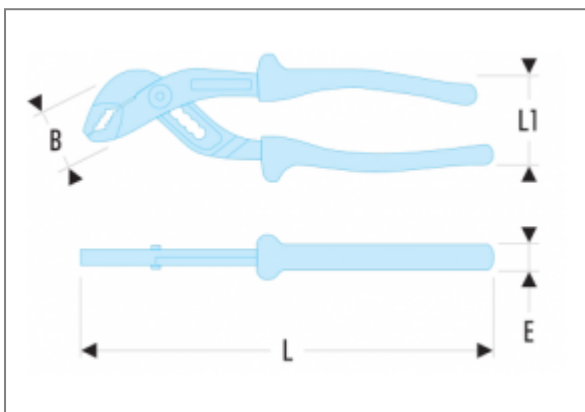

PINCE MULTIPRISES ISOLÉE 1000 VOLTS SÉRIE VSE | 180.VSE

Norme :

**NF ISO 8976, NF EN 60900, ISO 8976, EN 60900,
DIN ISO 8976, DIN EN 60900**

Description

- Isolation avec code couleur "sécurité".

Informations

B [mm]	40
E [mm]	35
H [mm]	85
L [mm]	250
L1 [mm]	85
[g]	360