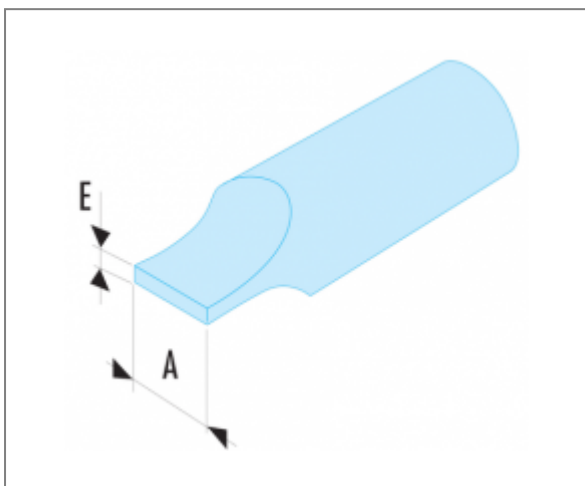

ES.1 - EMOUCHES STANDARDS SÉRIE 1 POUR VIS À FENTE | ES.133

Norme :

NF ISO 2351-1, NF ISO 1173, ISO 2351-1, ISO 1173, DIN ISO 2351-1

Description

- Pour vissage manuel.
- Entraînement 1/4" - 6,35 mm.

Informations

A [mm]	3
E [mm]	0,5
L [mm]	25
[g]	5