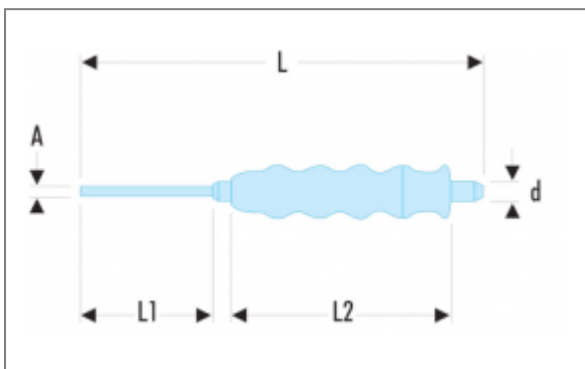

249.GSLS - CHASSE-GOUPILLES GAINÉS - SLS | 249.G2SLS

Description

- Outil équipé d'une solution d'attache FACOM SLS qui sécurise contre tout risque de chute accidentelle.
- La solution câble serti « tournant », choisie et testée par FACOM, préserve l'ergonomie d'utilisation de l'outil.
- Tige grande longueur.
- Tête traitée 43 HRc.
- Tige traitée 58 HRc.

Informations

A [mm]	1.95
d [mm]	8
L [mm]	140
L1 [mm]	35
L2 [mm]	105
[g]	65