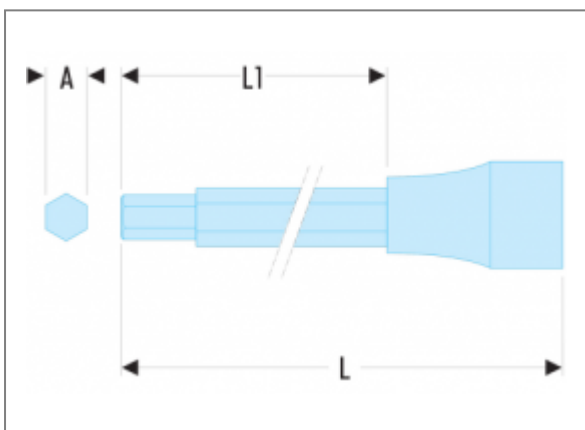

## SHP.LA - DOUILLES TOURNEVIS 1/2" EMBOUTS LONGS ET EXTRA-LONGS POUR VIS À 6 PANS CREUX MÉTRIQUES | SHP.6EL1A

### Description

- Série longue et extra-longue.
- Pour vis 6 pans creux.
- Embout non démontable.
- Présentation : chromée brillante, avec embout phosphaté.

### Informations

<b>A [mm]</b>	6
<b>L [mm]</b>	140
<b>L1 [mm]</b>	104
<b>[g]</b>	93