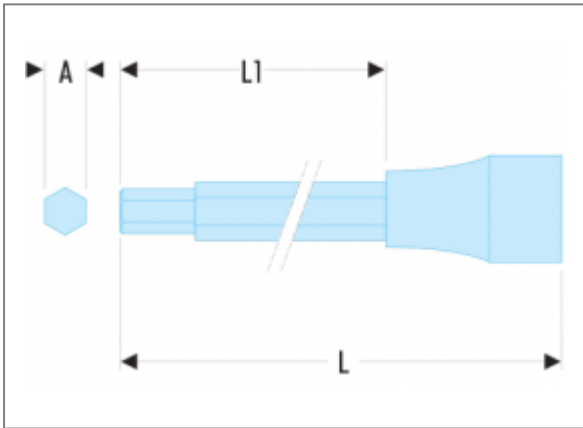

SHP.LA - DOUILLES TOURNEVIS 1/2" EMBOUTS LONGS ET EXTRA-LONGS POUR VIS À 6 PANS CREUX MÉTRIQUES | SHP.6LA

Description

- Série longue et extra-longue.
- Pour vis 6 pans creux.
- Embout non démontable.
- Présentation : chromée brillante, avec embout phosphaté.

Informations

A [mm]	6
L [mm]	100
L1 [mm]	64
[g]	77