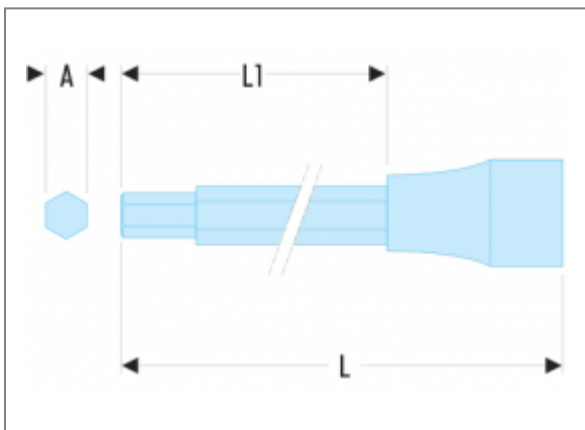

SHP.LA - DOUILLES TOURNEVIS 1/2" EMBOUTS LONGS ET EXTRA-LONGS POUR VIS À 6 PANS CREUX MÉTRIQUES | SHP.8LA

Description

- Série longue et extra-longue.
- Pour vis 6 pans creux.
- Embout non démontable.
- Présentation : chromée brillante, avec embout phosphaté.

Informations

A [mm]	8
L [mm]	100
L1 [mm]	64
[g]	79