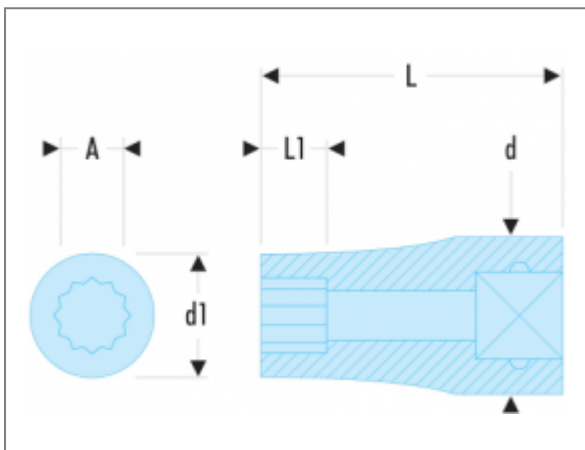

## K.B - DOUILLES 3/4" 12 PANS MÉTRIQUES | K.46B

### Description

- Profil OGV® : plus de puissance et de sécurité, préserve les écrous.
- Permet un verrouillage de sécurité avec les cliquets et accessoires équipés de plongeurs.
- Equipées d'un bouton de déverrouillage rapide.
- Présentation : chromée satinée.

### Informations

<b>A [mm]</b>	46
<b>d [mm]</b>	40
<b>d1 [mm]</b>	63,5
<b>L [mm]</b>	75,0
<b>L1 [mm]</b>	30
<b>12 pans [mm]</b>	12
<b>[g]</b>	641