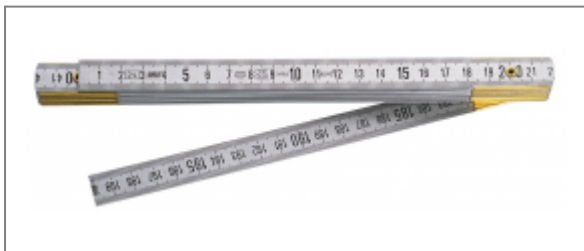

MÈTRE PLIANT DURALUMIN CLASSE III 2 MÈTRES - 10 BRANCHES | DELA.626.00

Description

- Gravure chimique profonde.
- Marquage en mm, recto verso.
- Ressorts en laiton.
- Surface satinée.
- Largeur : 15 mm.

Poids : 162 g.