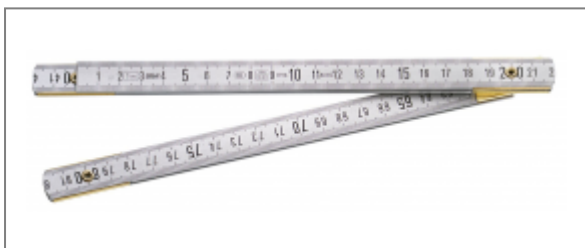

## MÈTRE PLIANT DURALUMIN CLASSE III 1 MÈTRE - 5 BRANCHES | DELA.625.00

### Description

- Gravure chimique profonde.
- Marquage en mm, recto verso.
- Ressorts en laiton.
- Surface satinée.
- Largeur : 15 mm.

Poids : 92 g.