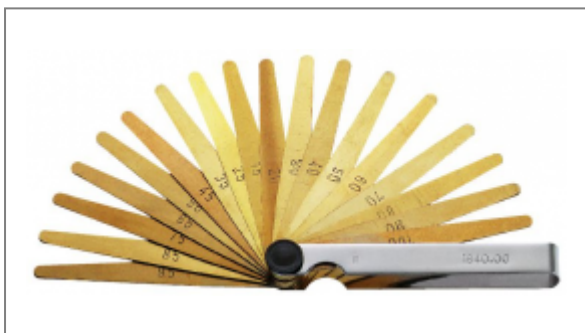

## JAUGES D'ÉPAISSEURS MÉTRIQUES ANTIMAGNÉTIQUES | 804.AM

### Description

- Ensemble de 19 lames (à bout pointu) : 10/100 --> 100/100 mm.
- Longueur des lames : 100 mm.
- Lames en laiton.