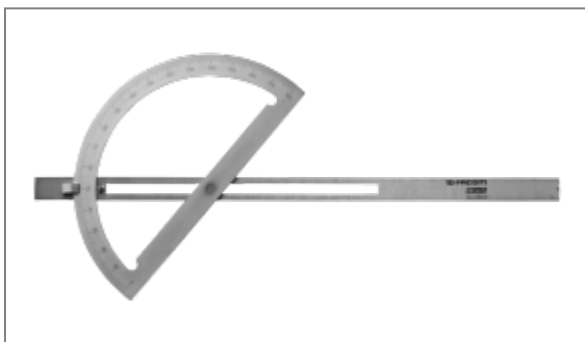

RAPPORTEUR D'ANGLE GRANDE CAPACITÉ | DELA.1880.00

Description

- Acier trempé.
- Graduations en degrés.
- Secteur évidé pour mesures d'angles de 10 à 170°.
- Ø du secteur : 200 mm.
- Longueur de la règle : 400 mm.
- Règle coulissante, blocage par vis.

Poids : 420 g.