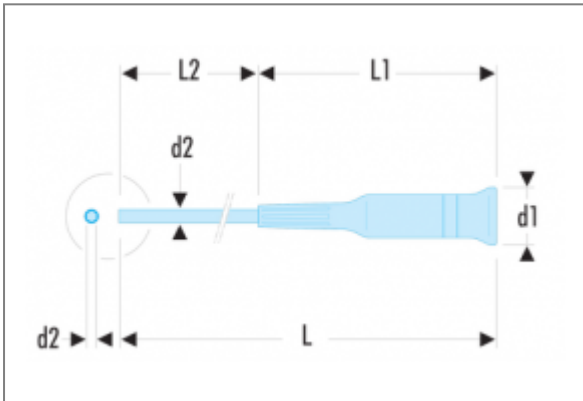

### Description

- Présentation AEFP : lame chromée, bout bruni.
- Présentation AEFD : lame brunie.

### Informations

<b>No.</b>	-
<b>Phillips [No]</b>	PH.000
<b>Pozidriv [No]</b>	-
<b>d1 x L1 [mm]</b>	17 x 82
<b>d2 x L2 [mm]</b>	2 x 35
<b>L [mm]</b>	117
<b>Couleur</b>	Fuchsia
<b>[g]</b>	11,5