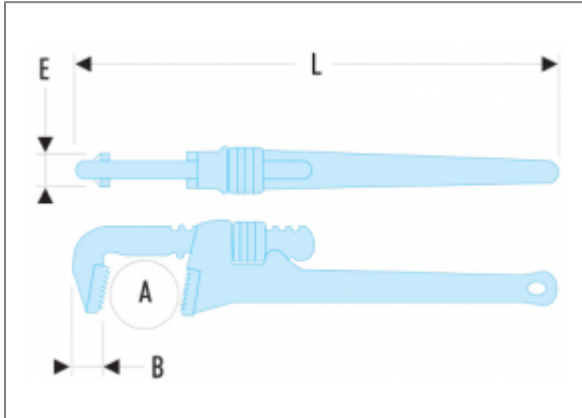

## 134A - CLÉS MODÈLES "AMÉRICAIN" - FONTE | 134A.36

### Description

- Capacité : 0 --> 140 mm ; 0 --> 5".
- Corps en fonte.
- Mors fixe interchangeable acier traité 55 HRc.
- Mâchoire mobile en acier forgé.

### Informations

<b>A maxi ["]</b>	5
<b>A maxi [mm]</b>	140
<b>B [mm]</b>	35,5
<b>C [mm]</b>	43
<b>E [mm]</b>	43,0
<b>L ["]</b>	36
<b>L [mm]</b>	920
<b>[kg]</b>	9,000