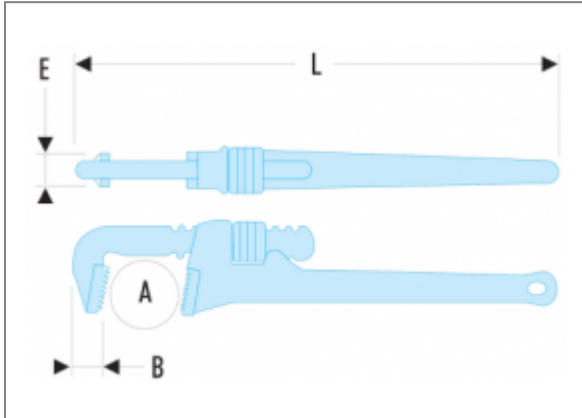

134A - CLÉS MODÈLES "AMÉRICAIN" - FONTE | 134A.24

Description

- Capacité : 0 --> 140 mm ; 0 --> 5".
- Corps en fonte.
- Mors fixe interchangeable acier traité 55 HRc.
- Mâchoire mobile en acier forgé.

Informations

A maxi ["]	3'1/2
A maxi [mm]	102
B [mm]	35
C [mm]	29,5
E [mm]	29,5
L ["]	24
L [mm]	610
[kg]	4,000