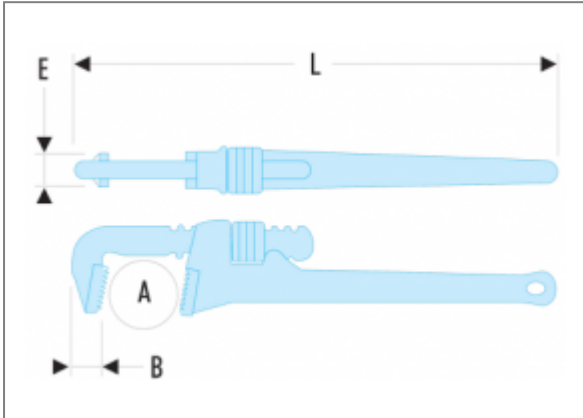

## 134A - CLÉS MODÈLES "AMÉRICAIN" - FONTE | 134A.18

### Description

- Capacité : 0 --> 140 mm ; 0 --> 5".
- Corps en fonte.
- Mors fixe interchangeable acier traité 55 HRc.
- Mâchoire mobile en acier forgé.

### Informations

<b>A maxi ["]</b>	2'1/2
<b>A maxi [mm]</b>	76
<b>B [mm]</b>	29
<b>C [mm]</b>	26,0
<b>E [mm]</b>	26,0
<b>L ["]</b>	18
<b>L [mm]</b>	450
<b>[kg]</b>	2,400