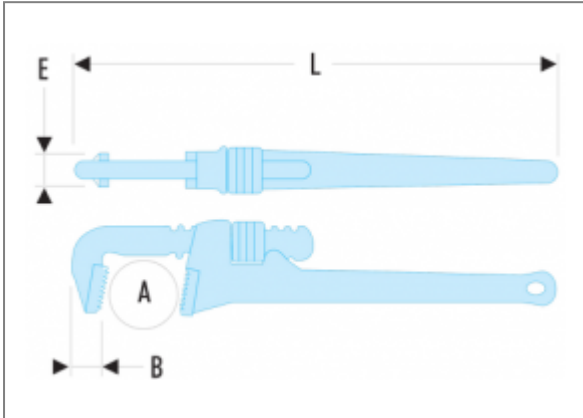

134A - CLÉS MODÈLES "AMÉRICAIN" - FONTE | 134A.14

Description

- Capacité : 0 --> 140 mm ; 0 --> 5".
- Corps en fonte.
- Mors fixe interchangeable acier traité 55 HRc.
- Mâchoire mobile en acier forgé.

Informations

A maxi ["]	2
A maxi [mm]	60
B [mm]	26
C [mm]	21,5
E [mm]	21,5
L ["]	14
L [mm]	350
[kg]	1,500