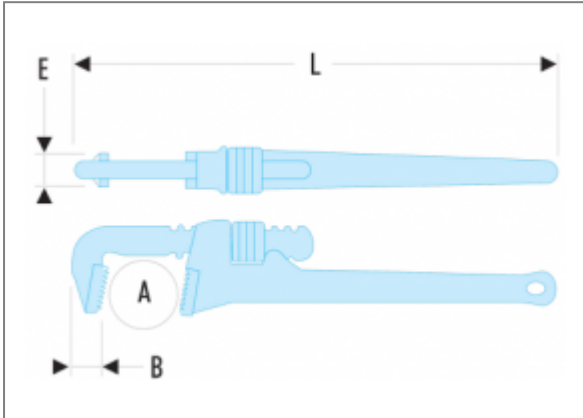

134A - CLÉS MODÈLES "AMÉRICAIN" - FONTE | 134A.10

Description

- Capacité : 0 --> 140 mm ; 0 --> 5".
- Corps en fonte.
- Mors fixe interchangeable acier traité 55 HRc.
- Mâchoire mobile en acier forgé.

Informations

A maxi ["]	1'1/2
A maxi [mm]	54
B [mm]	20
C [mm]	17,5
E [mm]	17,5
L ["]	10
L [mm]	250
[kg]	0,780