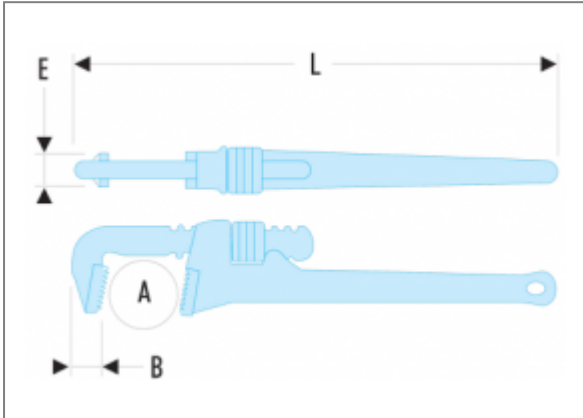

134A - CLÉS MODÈLES "AMÉRICAIN" - FONTE | 134A.8

Description

- Capacité : 0 --> 140 mm ; 0 --> 5".
- Corps en fonte.
- Mors fixe interchangeable acier traité 55 HRc.
- Mâchoire mobile en acier forgé.

Informations

A maxi ["]	1
A maxi [mm]	35
B [mm]	15
C [mm]	14,5
E [mm]	14,5
L ["]	8
L [mm]	200
[kg]	0,400