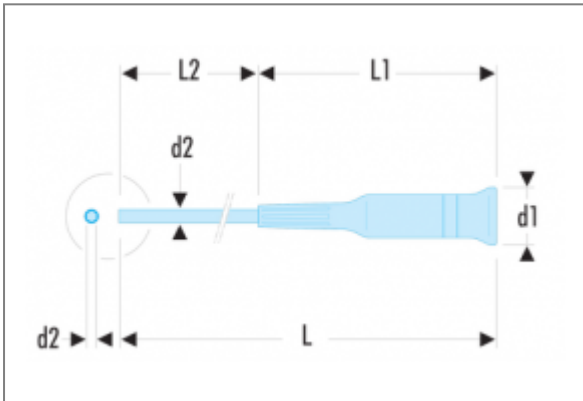

## AEFP - AEFD TOURNEVIS MICRO-TECH® POUR EMPREINTE PHILLIPS® ET POZIDRIV® | AEFP.00X35

### Description

- Présentation AEFP : lame chromée, bout bruni.
- Présentation AEFD : lame brunie.

### Informations

<b>No.</b>	PH.00
<b>Phillips [No]</b>	PH.00
<b>Pozidriv [No]</b>	-
<b>d1 x L1 [mm]</b>	17 x 82
<b>d2 x L2 [mm]</b>	2,5 x 35
<b>L [mm]</b>	117
<b>Couleur</b>	Violet
<b>[g]</b>	12,5