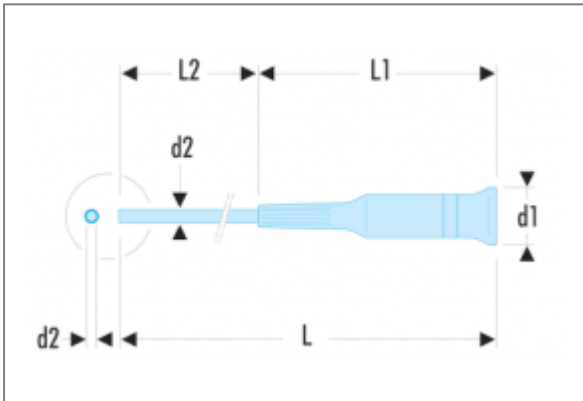

### Description

- Présentation AEFP : lame chromée, bout bruni.
- Présentation AEFD : lame brunie.

### Informations

<b>No.</b>	PH.0
<b>Phillips [No]</b>	PH.0
<b>Pozidriv [No]</b>	-
<b>d1 x L1 [mm]</b>	21 x 93
<b>d2 x L2 [mm]</b>	3,0 x 75
<b>L [mm]</b>	168
<b>Couleur</b>	Prune
<b>[g]</b>	32,2