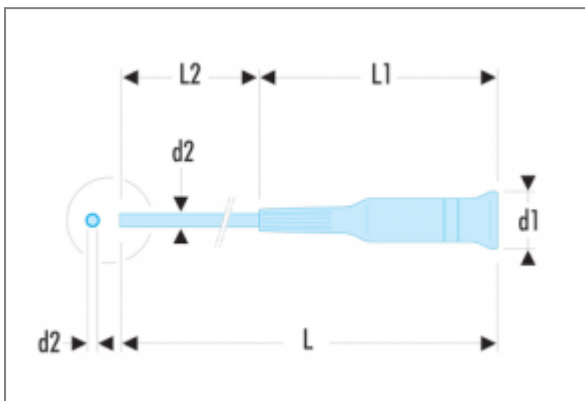

AEF - TOURNEVIS MICRO-TECH® POUR VIS À FENTE | AEF.3,5X75

Description

- A tête pivotante.
- Présentation : lame chromée, bout bruni.

Informations

d1 x L1 [mm]	21 x 93
d2 x L2 [mm]	3,5 x 75
L [mm]	168
Couleur	Violet
[g]	24,7